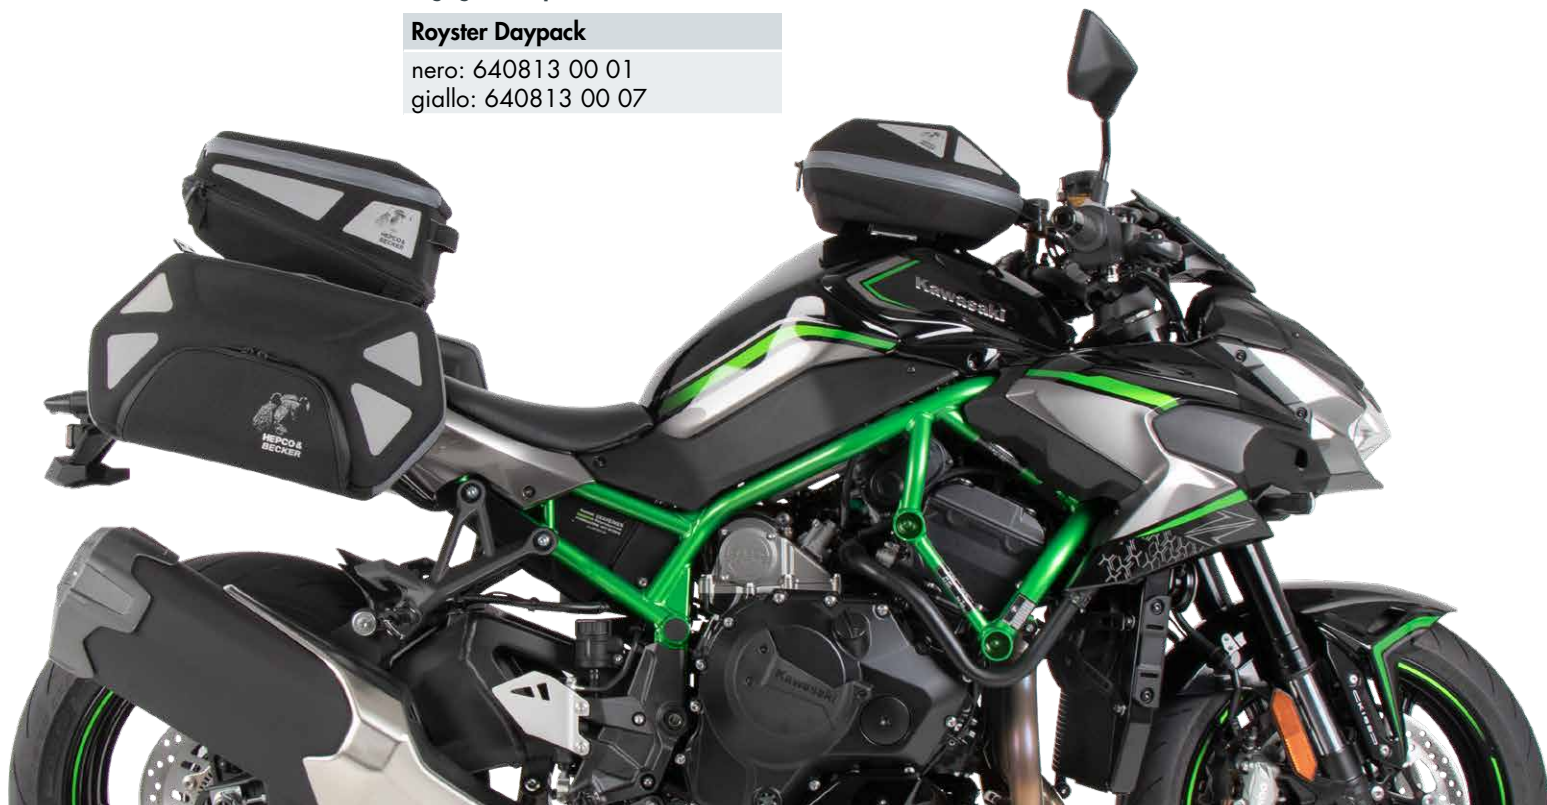

#### Royster Daypack

nero: 640813 00 01

giallo: 640813 00 07