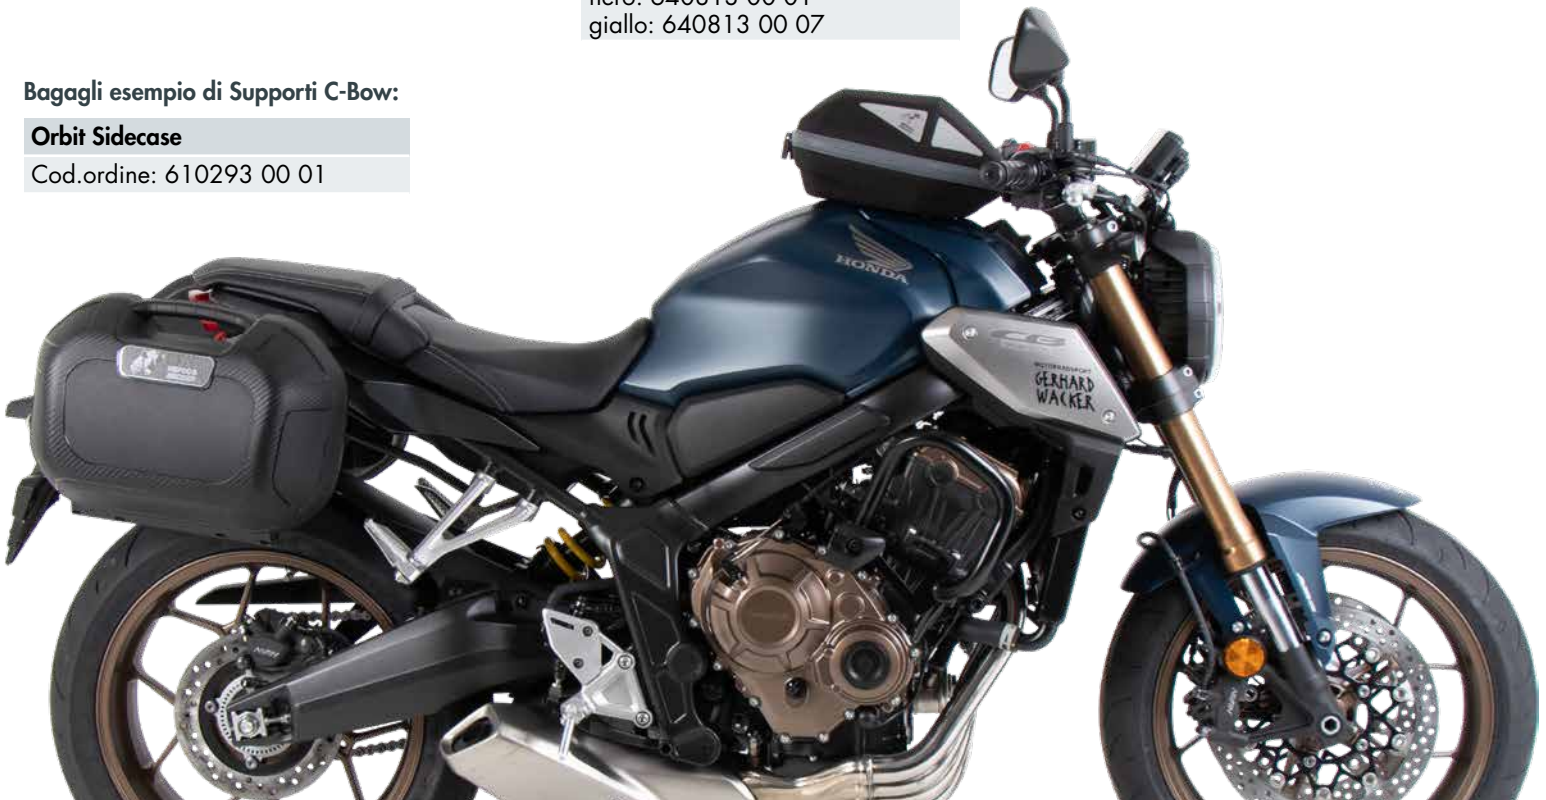

NEWS

HONDA CB 650 R (2021-)

SUPPORTI C-BOW

nero

Cod.ordine: 6309529 00 01

Consegna previsto:

Settimana 14

Bagagli esempio di Supporti C-Bow:

Royster Borse morbide laterale

nero: 640620 00 01
giallo: 640620 00 07

ANELLO SERBATOIO LOCK-IT

argento

Cod.ordine: 5069529 00 09

Disponibile

Bagagli esempio di Anello serbatoio Lock-it:

Street Tourer M

Cod.ordine: 640805 00 01

Bagagli esempio di Anello serbatoio Lock-it:

Royster Daypack

nero: 640813 00 01
giallo: 640813 00 07

Bagagli esempio di Supporti C-Bow:

Orbit Sidecase

Cod.ordine: 610293 00 01

SPORTRACK

Cod.ordine: 6609529 01 01

Consegna previsto:

Settimana 14

Bagagli esempio di Sportrack:

Street Borsa posteriore Lock-it

Cod.ordine:: 640806 00 01

Bagagli esempio di Anello serbatoio Lock-it:

Street Daypack